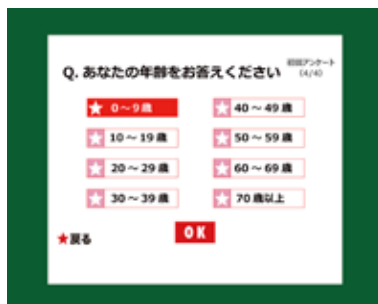

上ヨケタを入力ください。

初めてご利用される方のみ表示されます。

①性別を入力してください。

②年齢をお答えください。

スロットがスタートします。

中央のマークがヨツ揃うと
素敵な景品プレゼント!

注意事項

- ・1日につき1回限りご参加可能です。
- ・モバイルSuicaは、お客様の端末利用状況によってご利用頂けない場合がございます。その場合はマスターカードで操作してください。